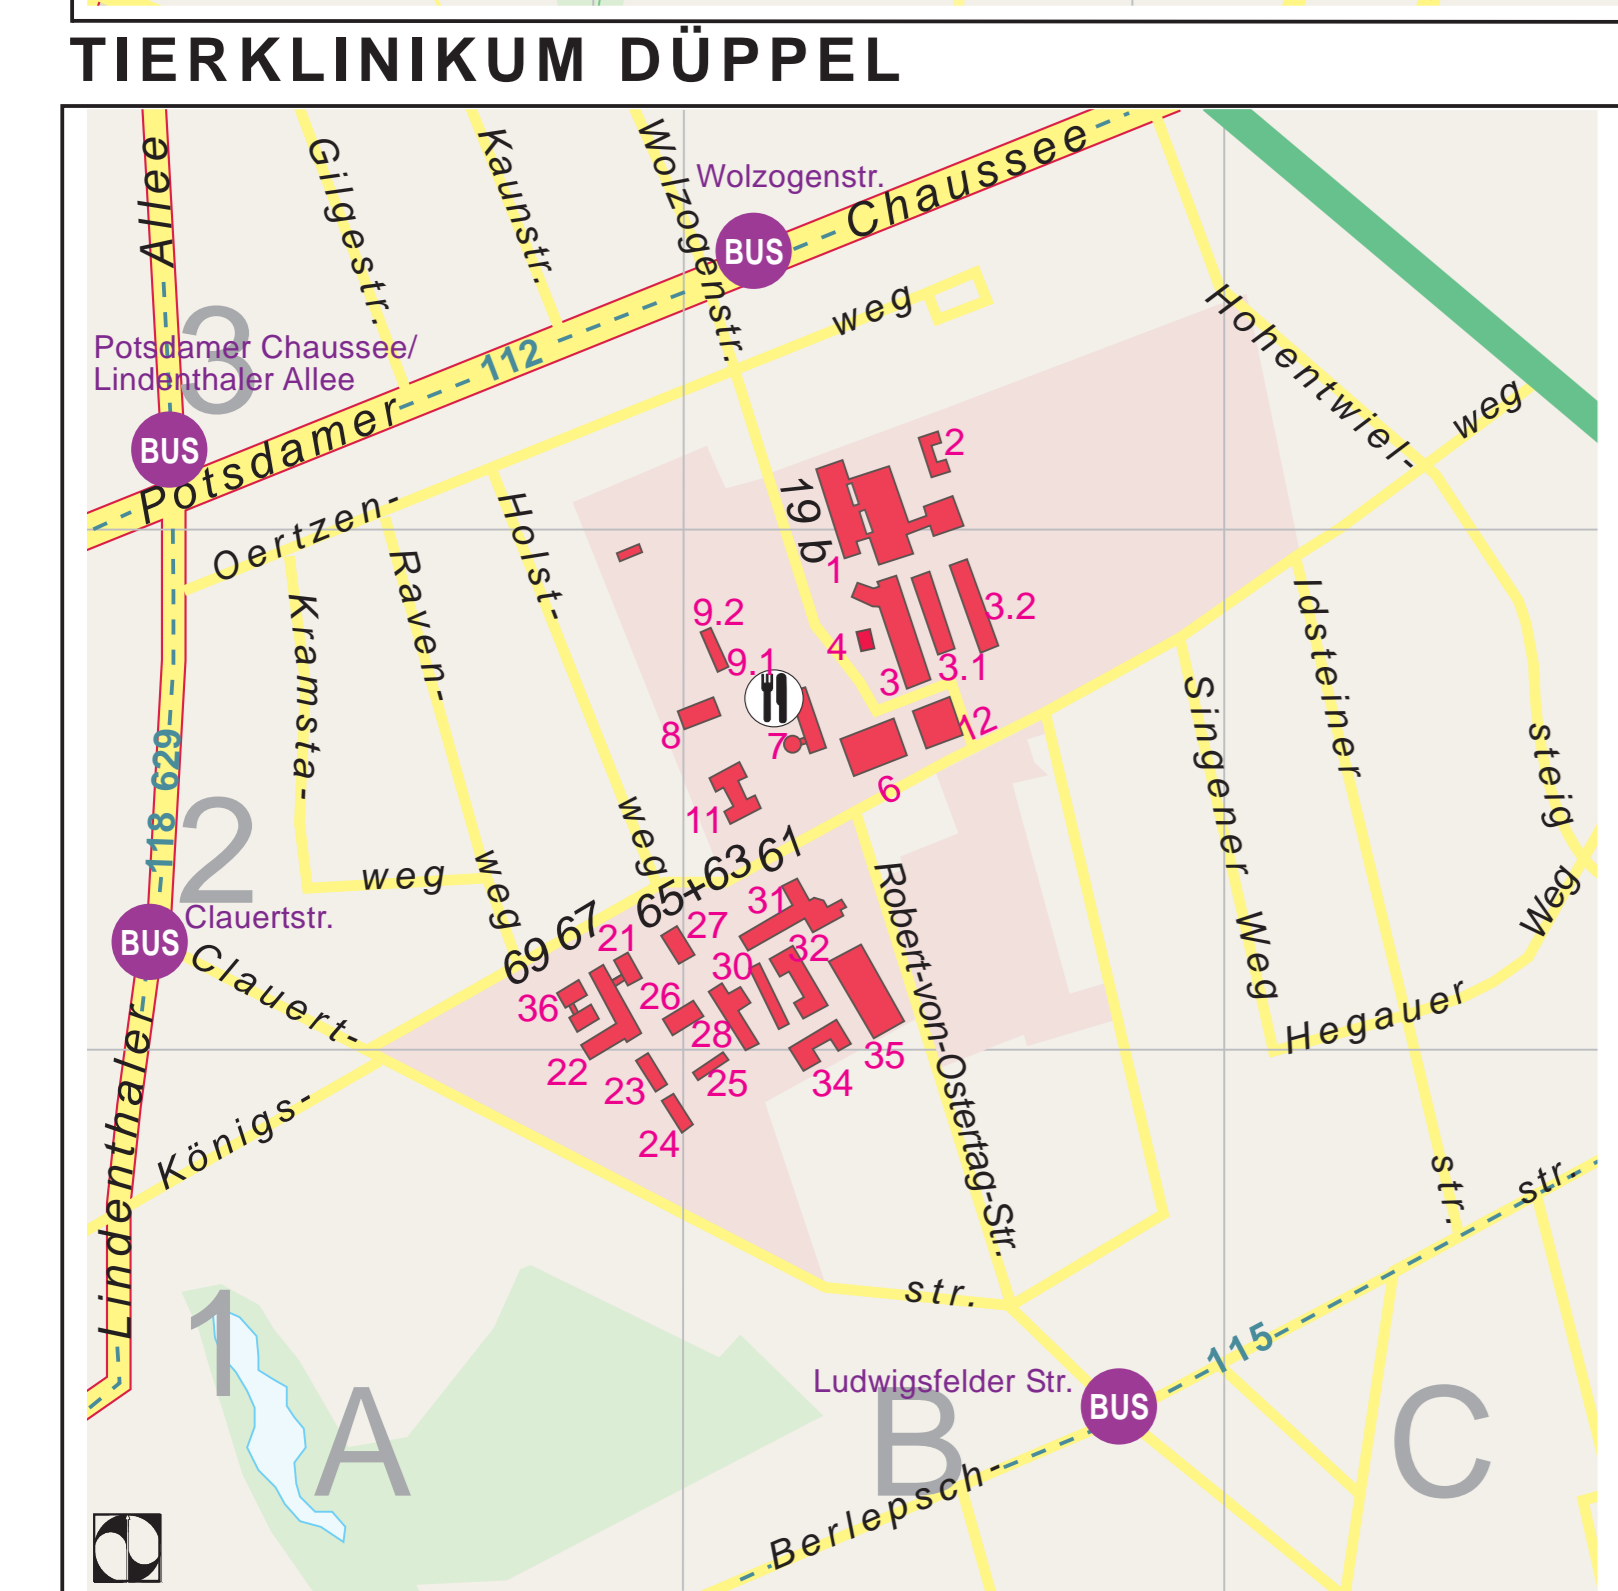

**HOCHSCHULSTANDORTE IN
-DAHLEM UND STEGLITZ
-DÜPPEL
-LANKWITZ
-BAD SAAROW**

Stand 21.06.2018

-  Gebäude der FU mit Grundstücksfläche und Hausnummer
-  GEOGRAPHIE Einrichtung der FU (Auswahl)
-  Mensa
-  Gebäude mit teilw. FU-Nutzung
-  Übrige bebaute Fläche
-  Grünfläche
-  Gewässerfläche
-  Thielallee Wichtige Hauptstraße
-  Schloßstr. Hauptstraße
-  Garystr. Nebenstraße
-  Buslinie mit Haltestelle
-  S-Bahn Linie mit Bahnhof
-  U-Bahn Linie mit Bahnhof
-  Bushaltestelle

Kochstr. 31: PHARMAZIE, Bus 282 S-Bahn Anhalter, FU-Berlin, Bearbeitung: Technische Abteilung, Rüdesheimer Str. 54-56