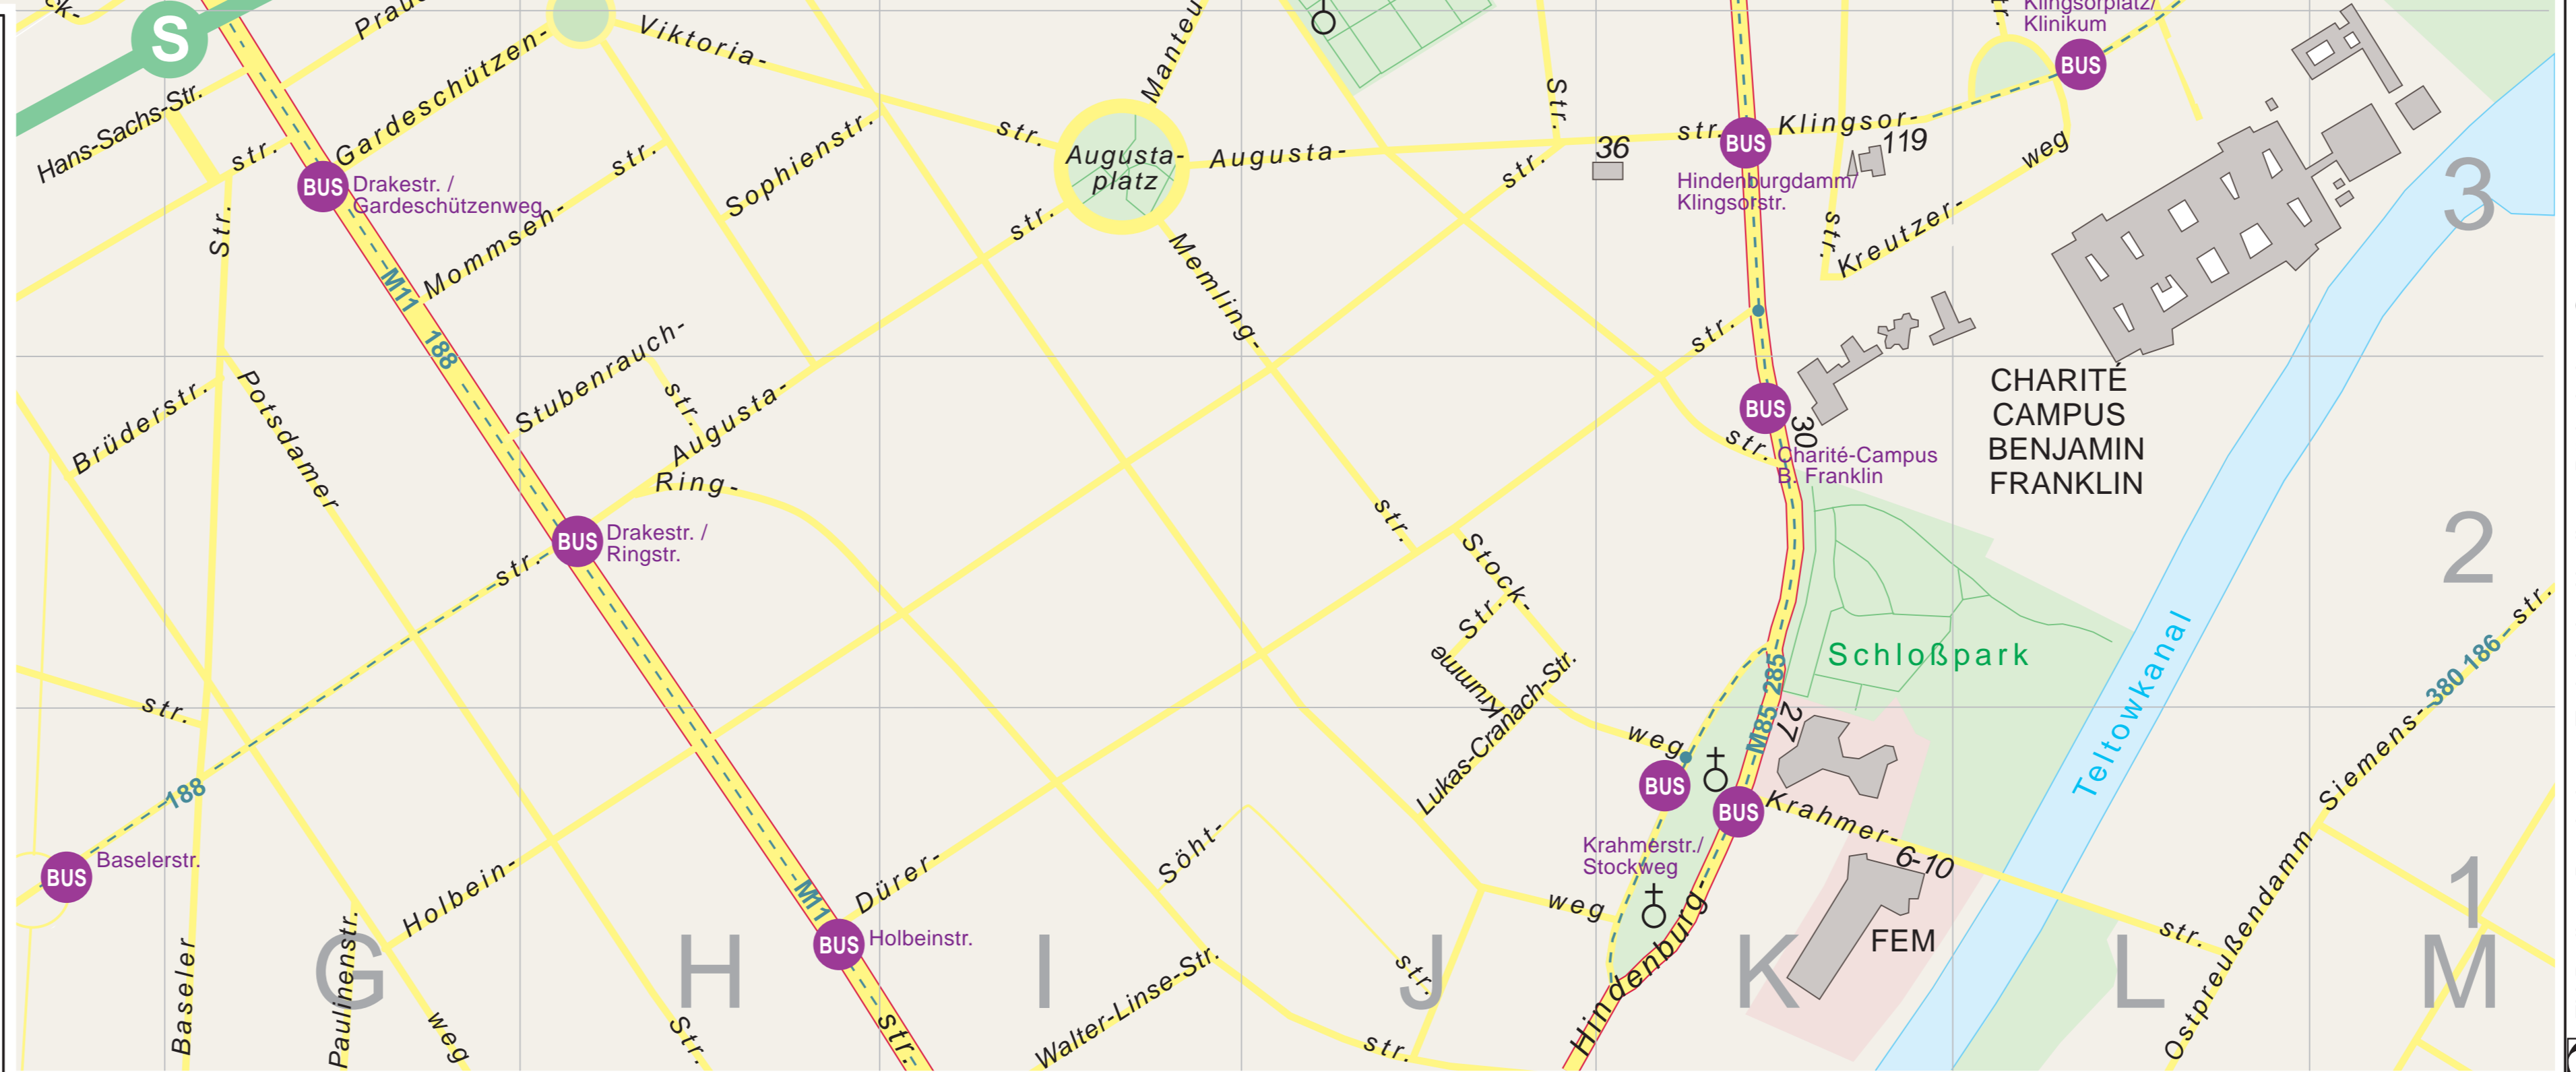

**HOCHSCHULSTANDORTE IN
-DAHLEM UND STEGLITZ
-DÜPPEL
-LANKWITZ
-BAD SAAROW**

Stand 21.06.2018

-  Gebäude der FU mit Grundstücksfläche und Hausnummer
-  GEOGRAPHIE Einrichtung der FU (Auswahl)
-  Mensa
-  Gebäude mit teilw. FU-Nutzung
-  Übrige bebaute Fläche
-  Grünfläche
-  Gewässerfläche
-  Thielallee Wichtige Hauptstraße
-  Schloßstr. Hauptstraße
-  Garystr. Nebenstraße
-  Buslinie mit Haltestelle
-  S-Bahn Linie mit Bahnhof
-  U-Bahn Linie mit Bahnhof
-  Bushaltestelle

Kochstr. 31: PHARMAZIE, Bus 282 S-Bahn Anhalter, FU-Berlin, Bearbeitung: Technische Abteilung, Rüdesheimer Str. 54-56