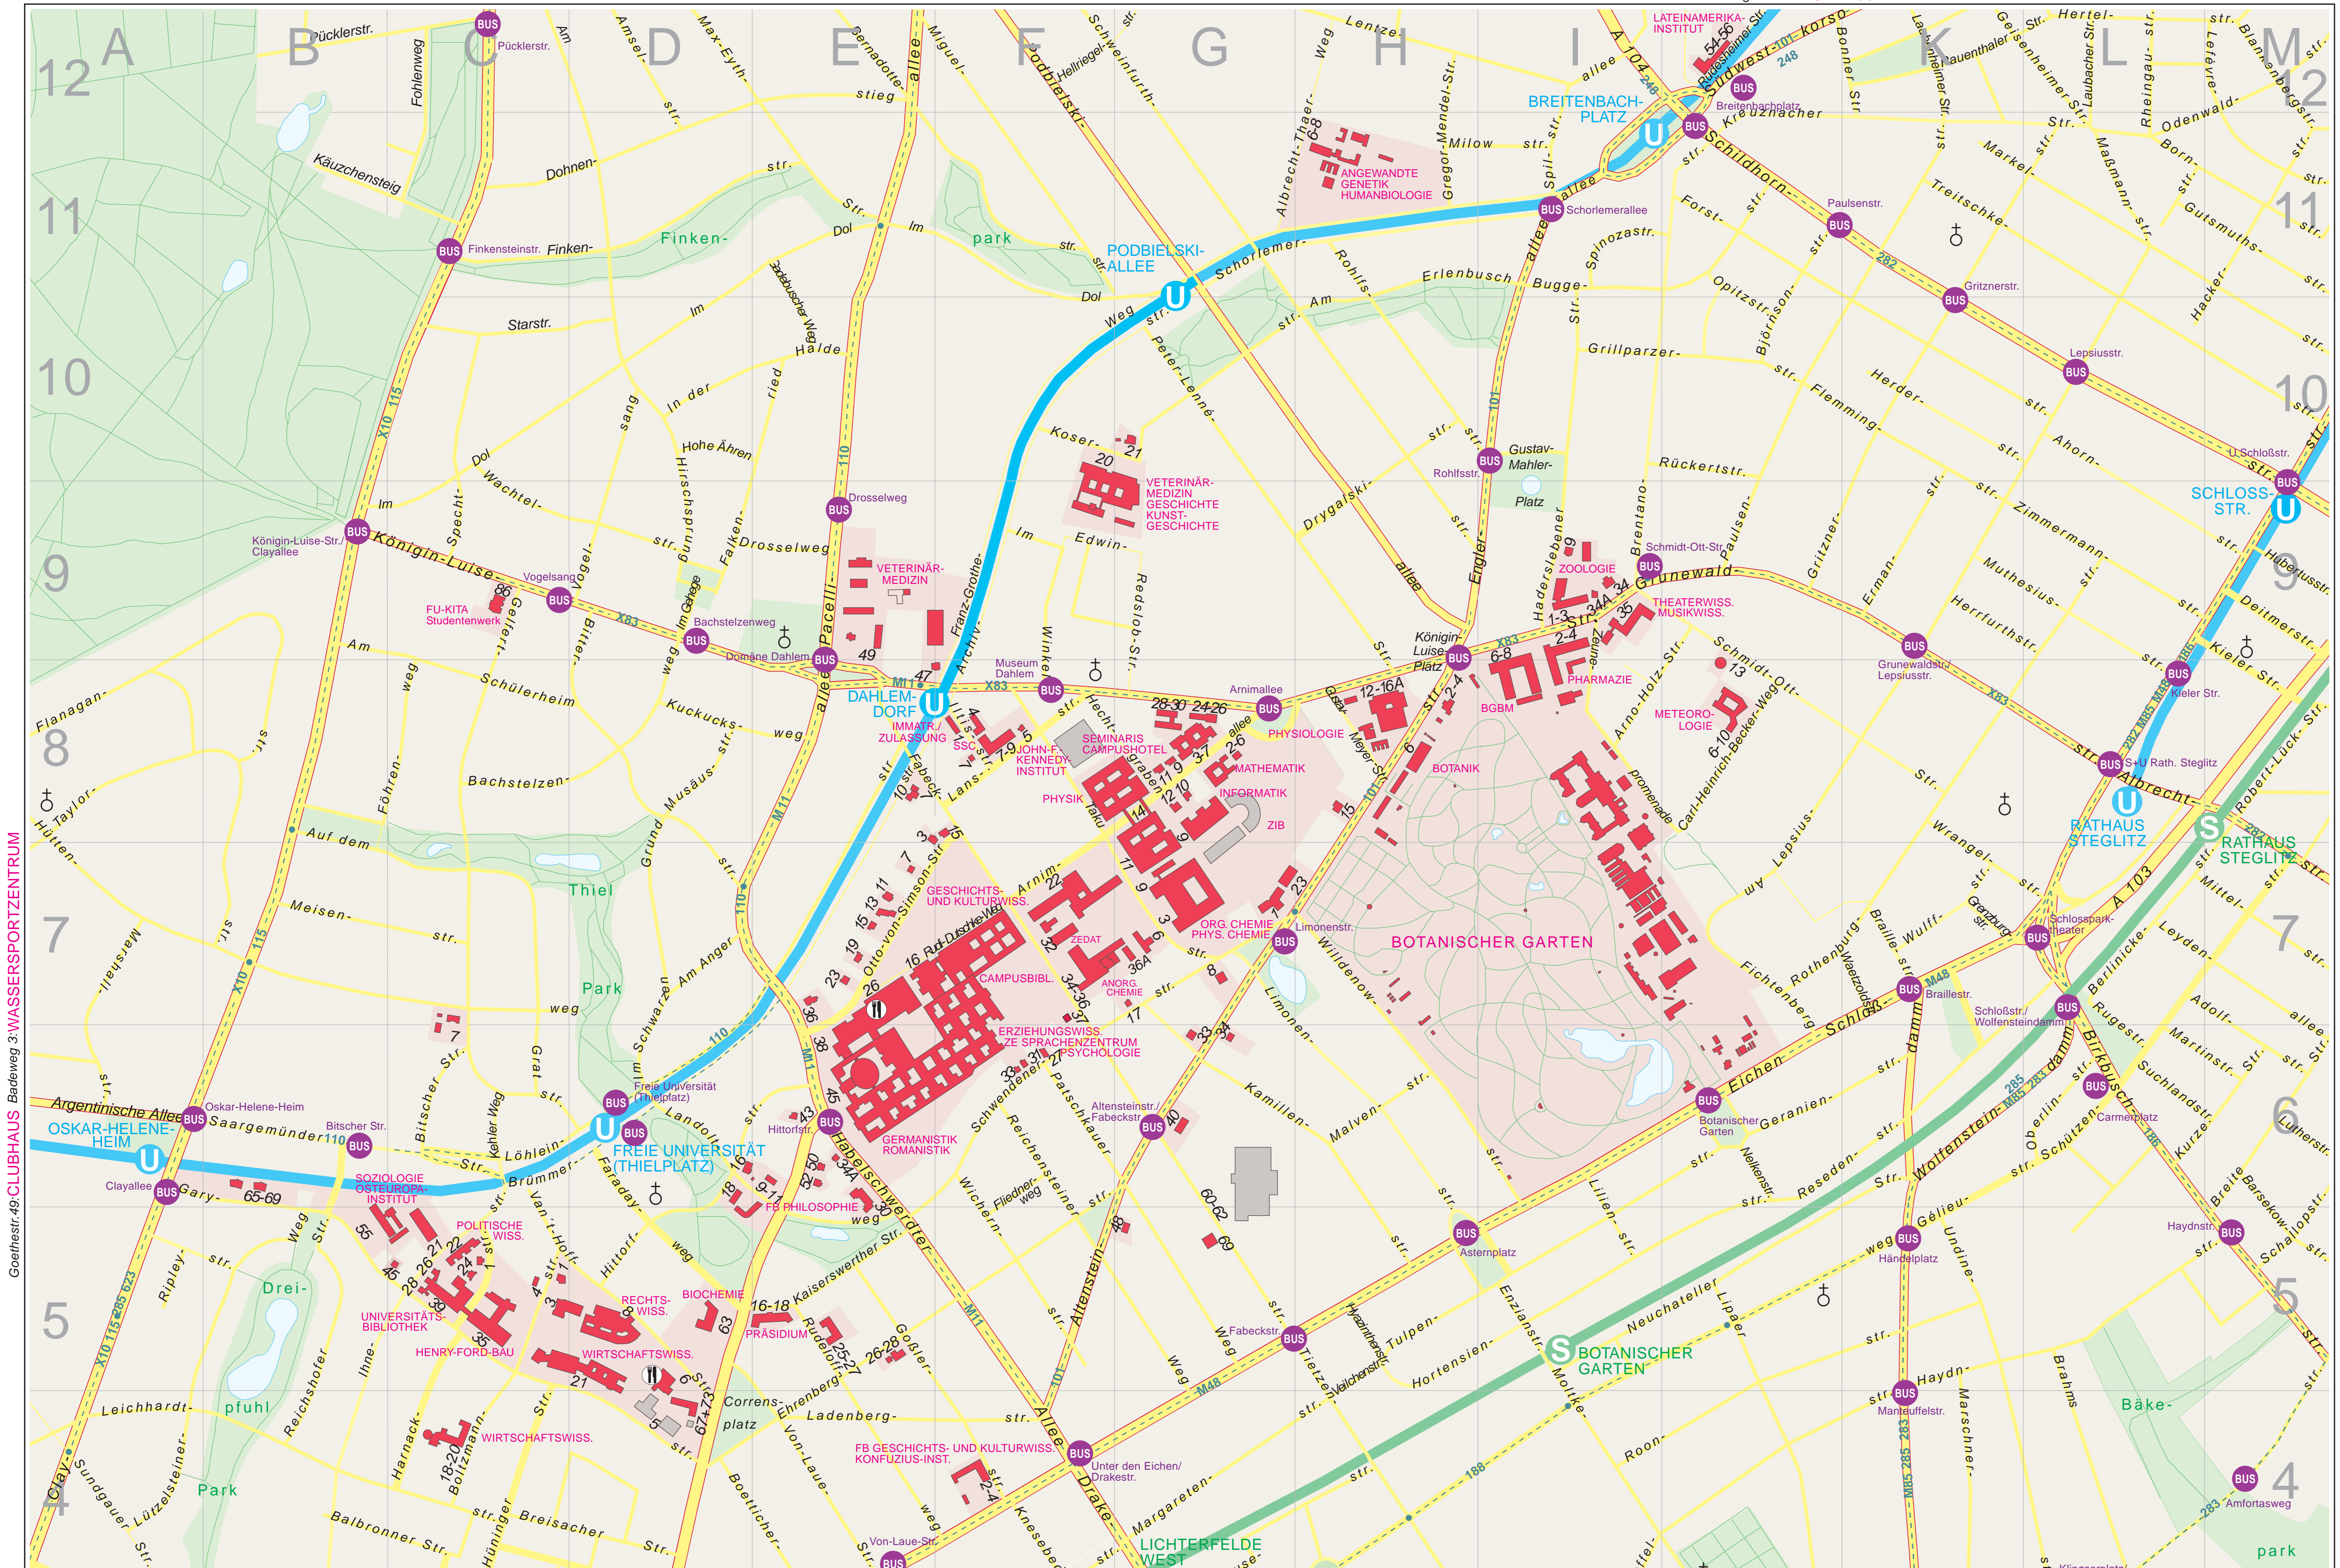

**HOCHSCHULSTANDORTE IN
-DAHLEM UND STEGLITZ
-DÜPPEL
-LANKWITZ
-BAD SAAROW**

Stand 21.06.2018

-  Gebäude der FU mit Grundstücksfläche und Hausnummer
-  GEOGRAPHIE Einrichtung der FU (Auswahl)
-  Mensa
-  Gebäude mit teilw. FU-Nutzung
-  Übrige bebaute Fläche
-  Grünfläche
-  Gewässerfläche
-  Thielallee Wichtige Hauptstraße
-  Schloßstr. Hauptstraße
-  Garystr. Nebenstraße
-  Buslinie mit Haltestelle
-  S-Bahn Linie mit Bahnhof
-  U-Bahn Linie mit Bahnhof
-  Bushaltestelle

Kochstr. 31: PHARMAZIE, Bus 282 S-Bahn Anhalter, FU-Berlin, Bearbeitung: Technische Abteilung, Rüdesheimer Str. 54-56