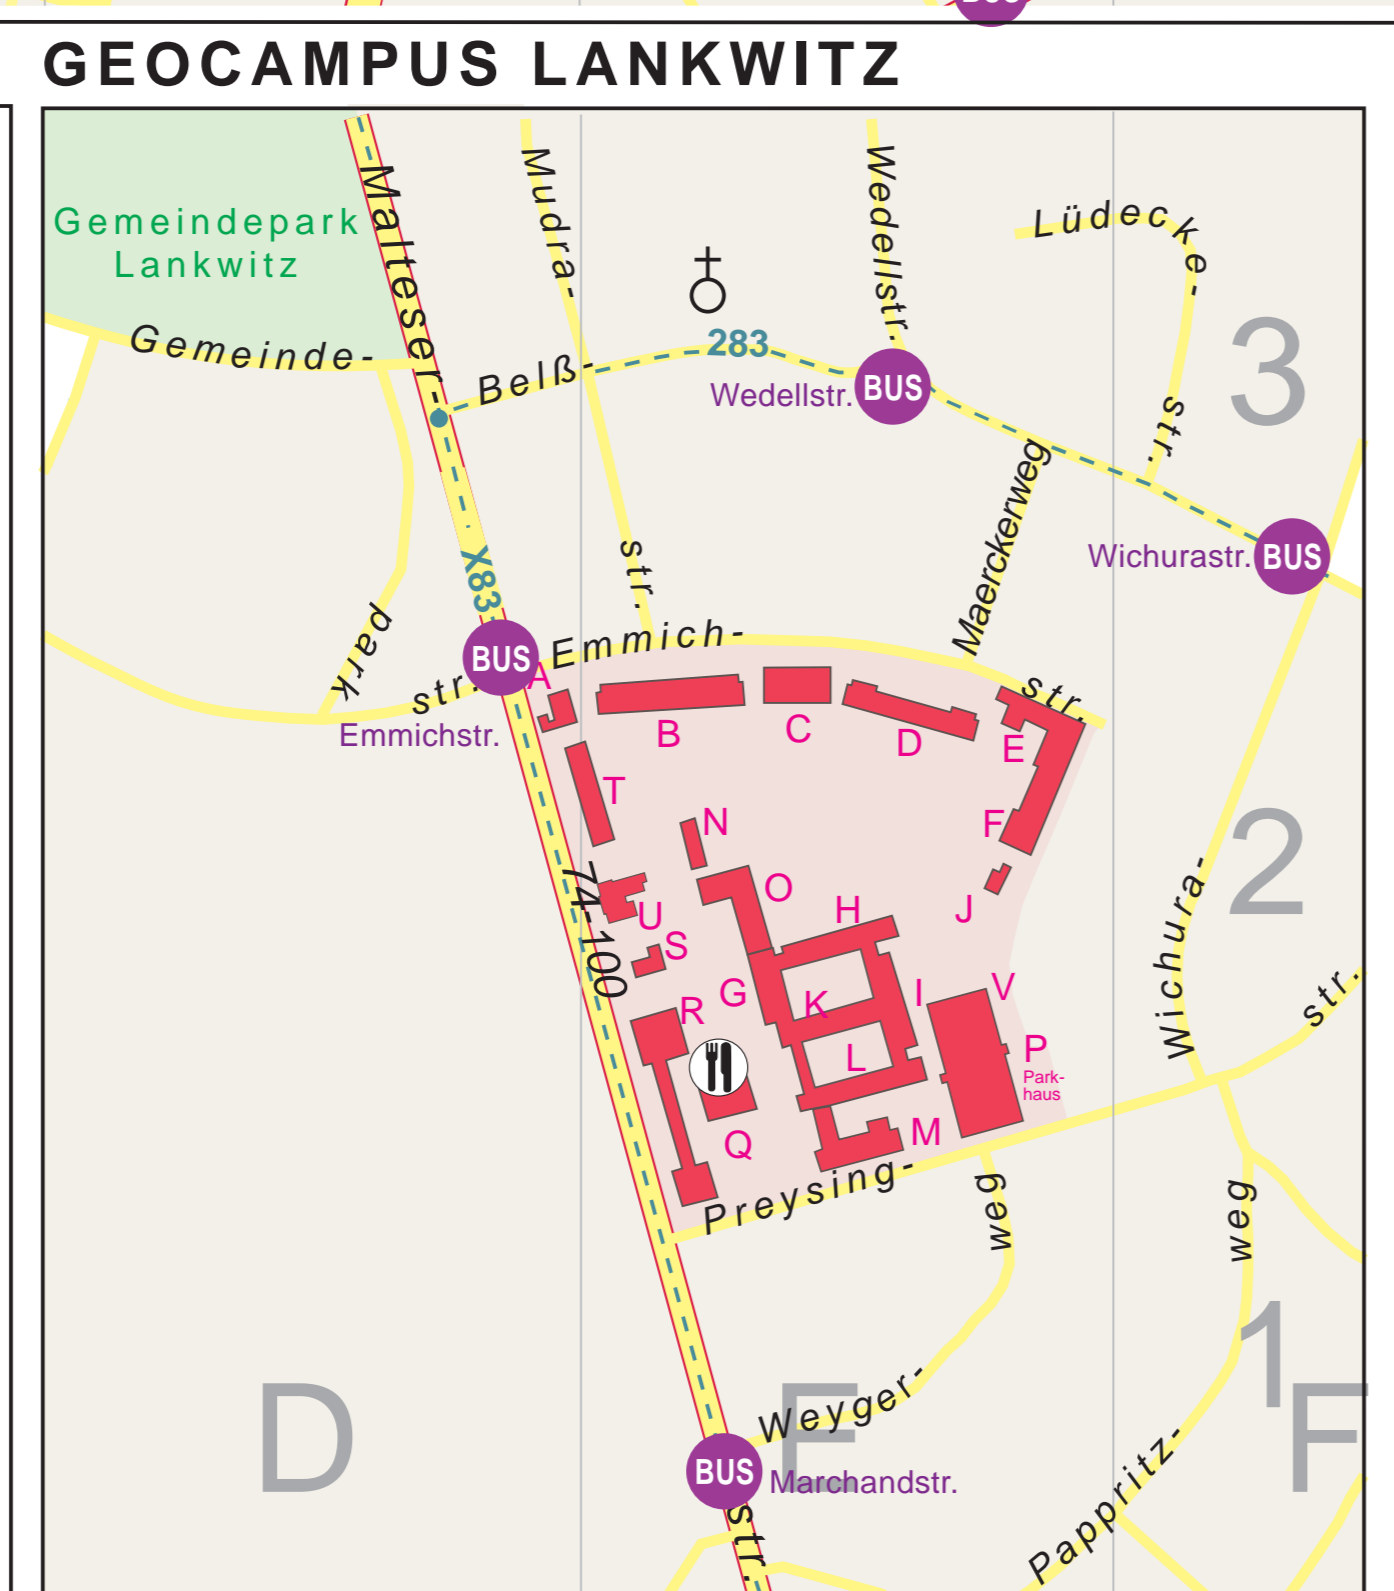

**HOCHSCHULSTANDORTE IN
-DAHLEM UND STEGLITZ
-DÜPPEL
-LANKWITZ
-BAD SAAROW**

Stand 21.06.2018

-  Gebäude der FU mit Grundstücksfläche und Hausnummer
-  GEOGRAPHIE Einrichtung der FU (Auswahl)
-  Mensa
-  Gebäude mit teilw. FU-Nutzung
-  Übrige bebaute Fläche
-  Grünfläche
-  Gewässerfläche
-  Thielallee Wichtige Hauptstraße
-  Schloßstr. Hauptstraße
-  Garystr. Nebenstraße
-  Buslinie mit Haltestelle
-  S-Bahn Linie mit Bahnhof
-  U-Bahn Linie mit Bahnhof
-  Bushaltestelle

Kochstr. 31: PHARMAZIE, Bus 282 S-Bahn Anhalter, FU-Berlin, Bearbeitung: Technische Abteilung, Rüdesheimer Str. 54-56